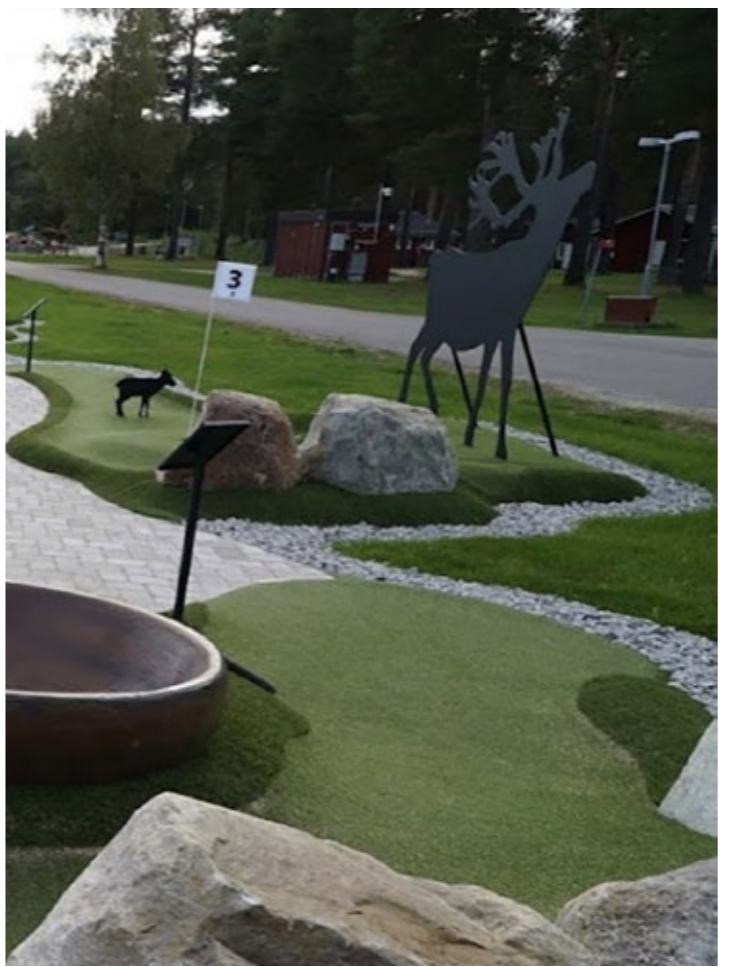

Platsen för utbyggnad

Platsen för de nio extra hålen med lokalt tema.
Beroende på ev befintlig växtlighet finns plats att vrida utbyggnaden.

Inspirerad av Victoriatorget och hjärtat, med sittbänk, som sträcker sig över gränsen.
Perfekt photospot!

Material: Målad rostfri metall
Storlek ca: 180x200 cm

Slutgiltigt resultat kan avvika från presentationen

Inspirerad av Herr Struves Meridianbåge. Med vägvisare.

Material:
Målad rostfri metall.
Trä.
Storlek ca:
180x200 cm.
100cm hög.

Slutgiltigt resultat kan avvika från presentationen

Se renen uppe på fjället! Spela ner i rännan för att komma rätt på hålet.

Material: Rostfri metall, siluett
Storlek ca: 200x180x0,3 cm

Slutgiltigt resultat kan avvika från presentationen