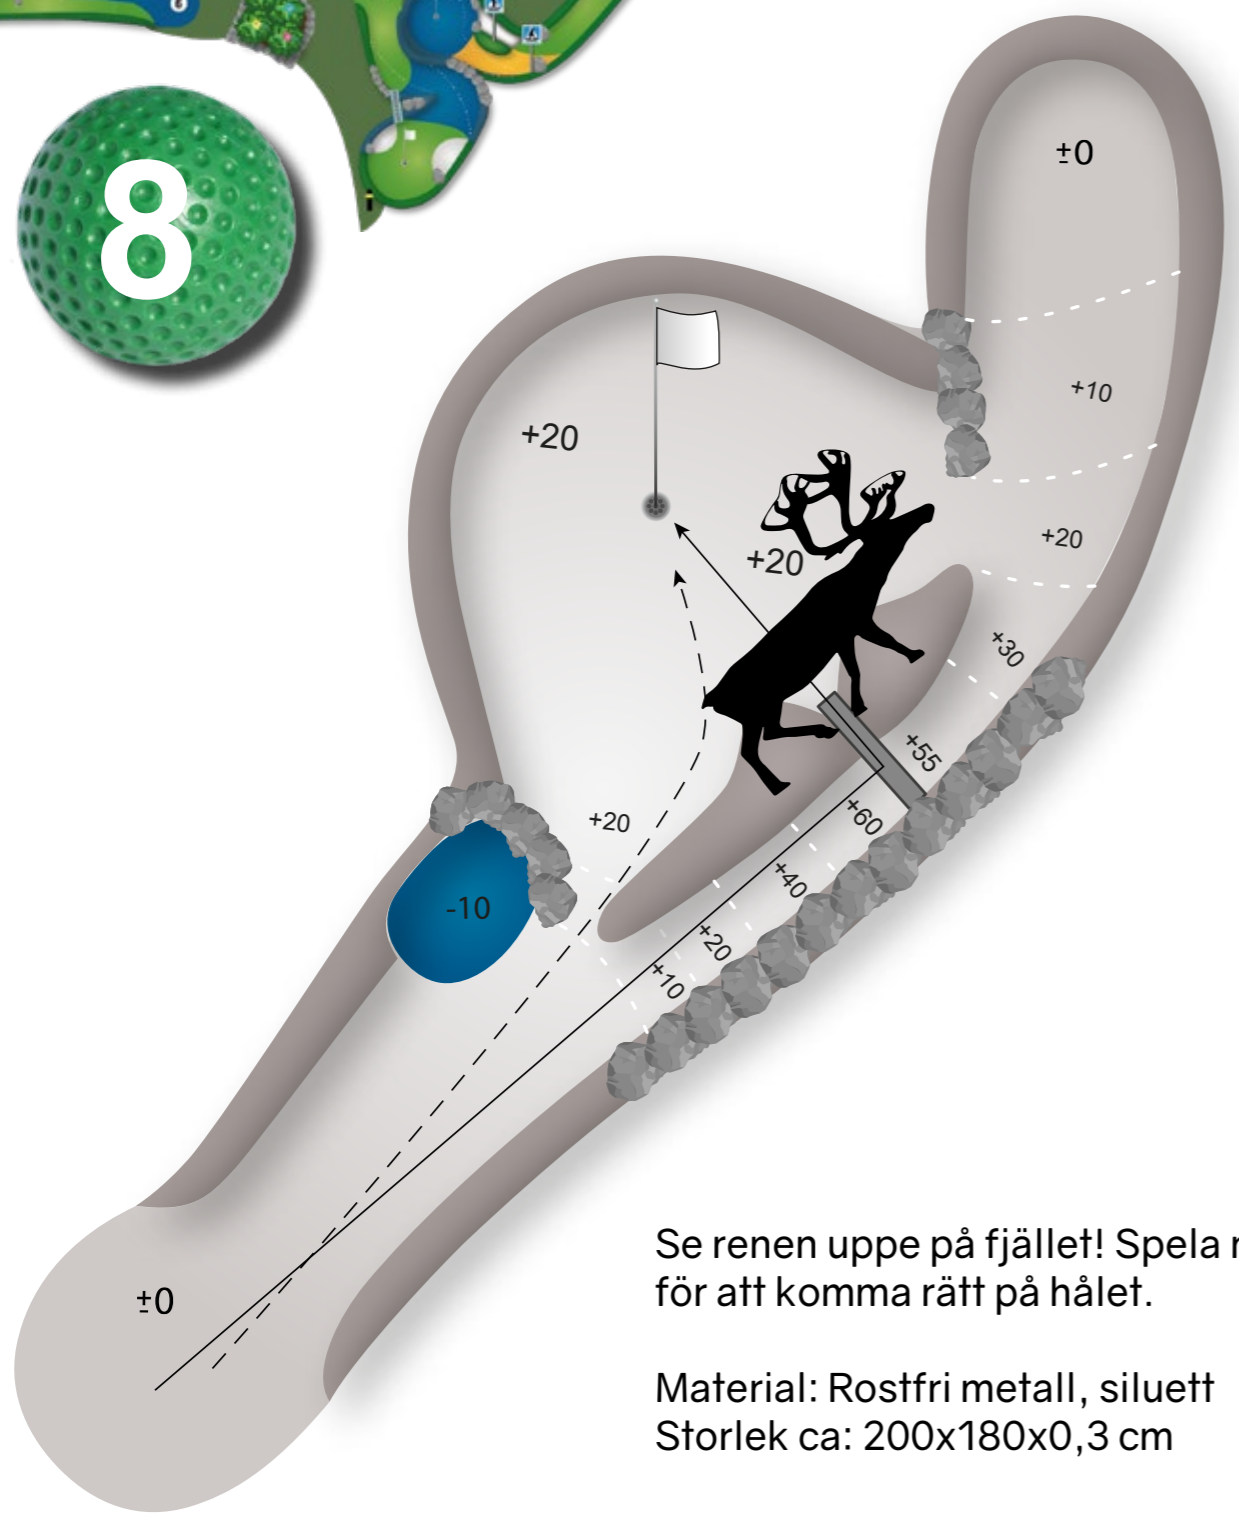

Material: Målad rostfri metall
Storlek ca: 180x200 cm

Slutgiltigt resultat kan avvika från presentationen

Inspirerad av Herr Struves Meridianbåge. Med vägvisare.

Material:
Målad rostfri metall.
Trä.
Storlek ca:
180x200 cm.
100cm hög.

Slutgiltigt resultat kan avvika från presentationen

Se renen uppe på fjället! Spela ner i rännan för att komma rätt på hålet.

Material: Rostfri metall, siluett
Storlek ca: 200x180x0,3 cm

Slutgiltigt resultat kan avvika från presentationen

Spela under en miniatyrbyggnad inspirerad av resecentret i Haparanda.

Material: Målad rostfri metall
Storlek ca: 100x60x30 cm

Slutgiltigt resultat kan avvika från presentationen

10

Inspirerad av isfisket.
 Spela upp på isborren och ner
 i en string, passera både ett
 pimpelspö och en fisk.
 Välplacerad pall lämplig för ett
 fototillfälle!