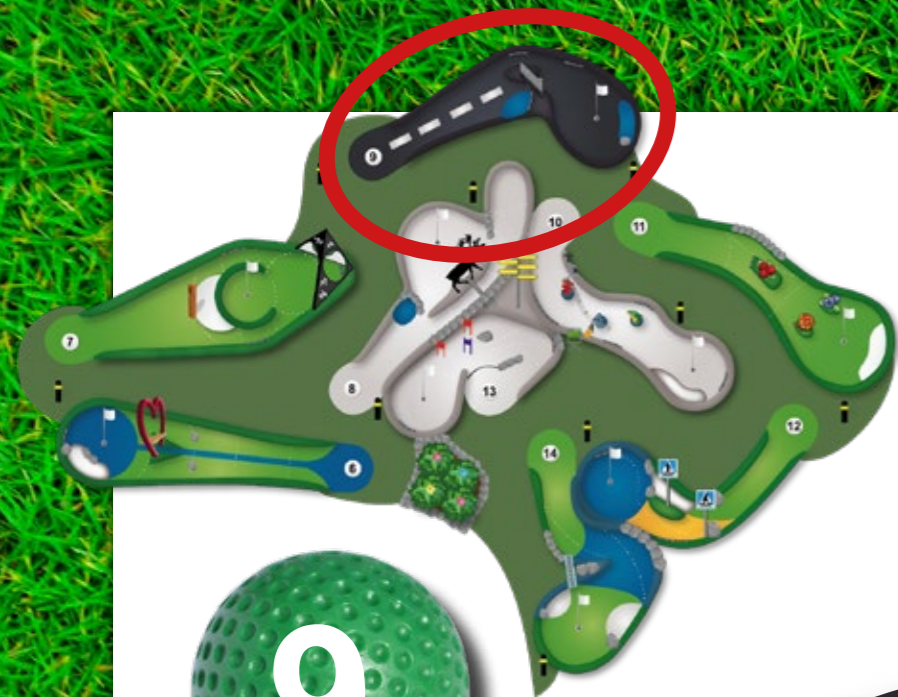

Material: Målad rostfri metall
Storlek ca: 180x200 cm

Slutgiltigt resultat kan avvika från presentationen

Inspirerad av Herr Struves Meridianbåge. Med vägvisare.

Material:
Målad rostfri metall.
Trä.
Storlek ca:
180x200 cm.
100cm hög.

Slutgiltigt resultat kan avvika från presentationen

Se renen uppe på fjället! Spela ner i rännan för att komma rätt på hålet.

Material: Rostfri metall, siluett
Storlek ca: 200x180x0,3 cm

Slutgiltigt resultat kan avvika från presentationen