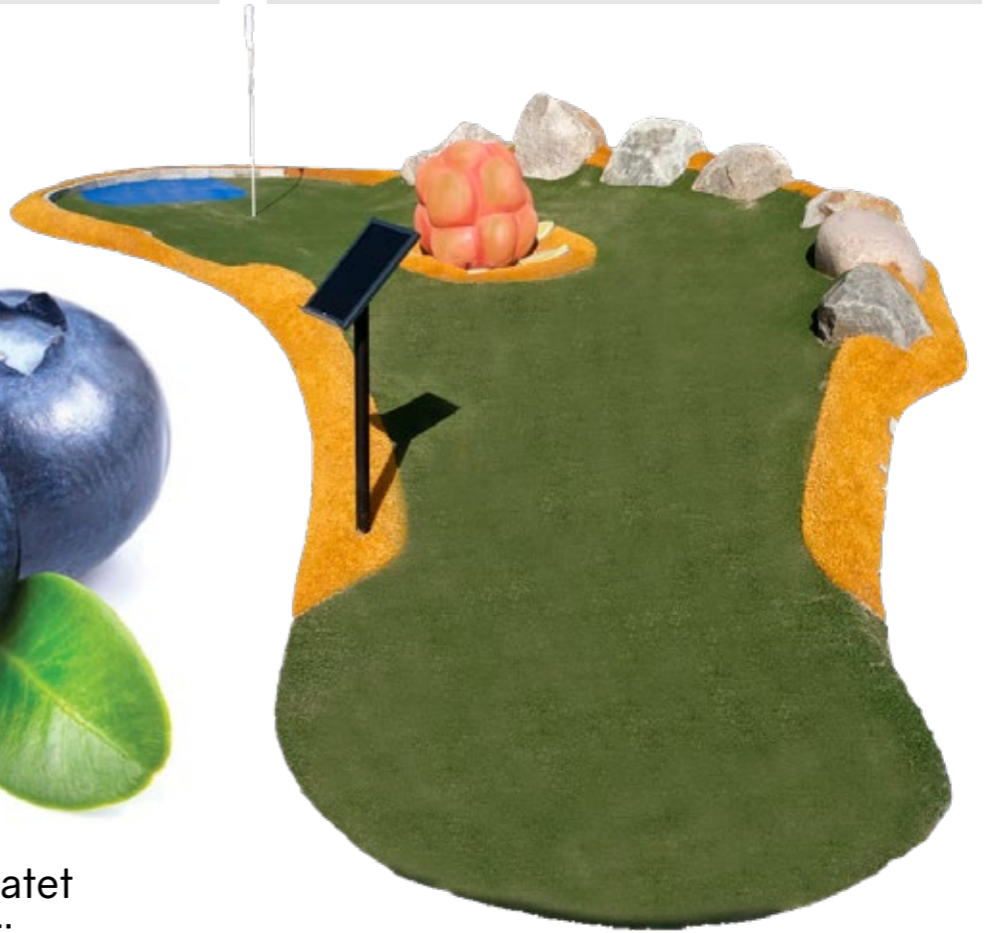

Inspirerad av Naturreservatet och dessa fantastiska bär; blåbär, hjortron och lingon.

Material: Målad betong
Storlek ca: 50x60cm

Slutgiltigt resultat kan avvika från presentationen