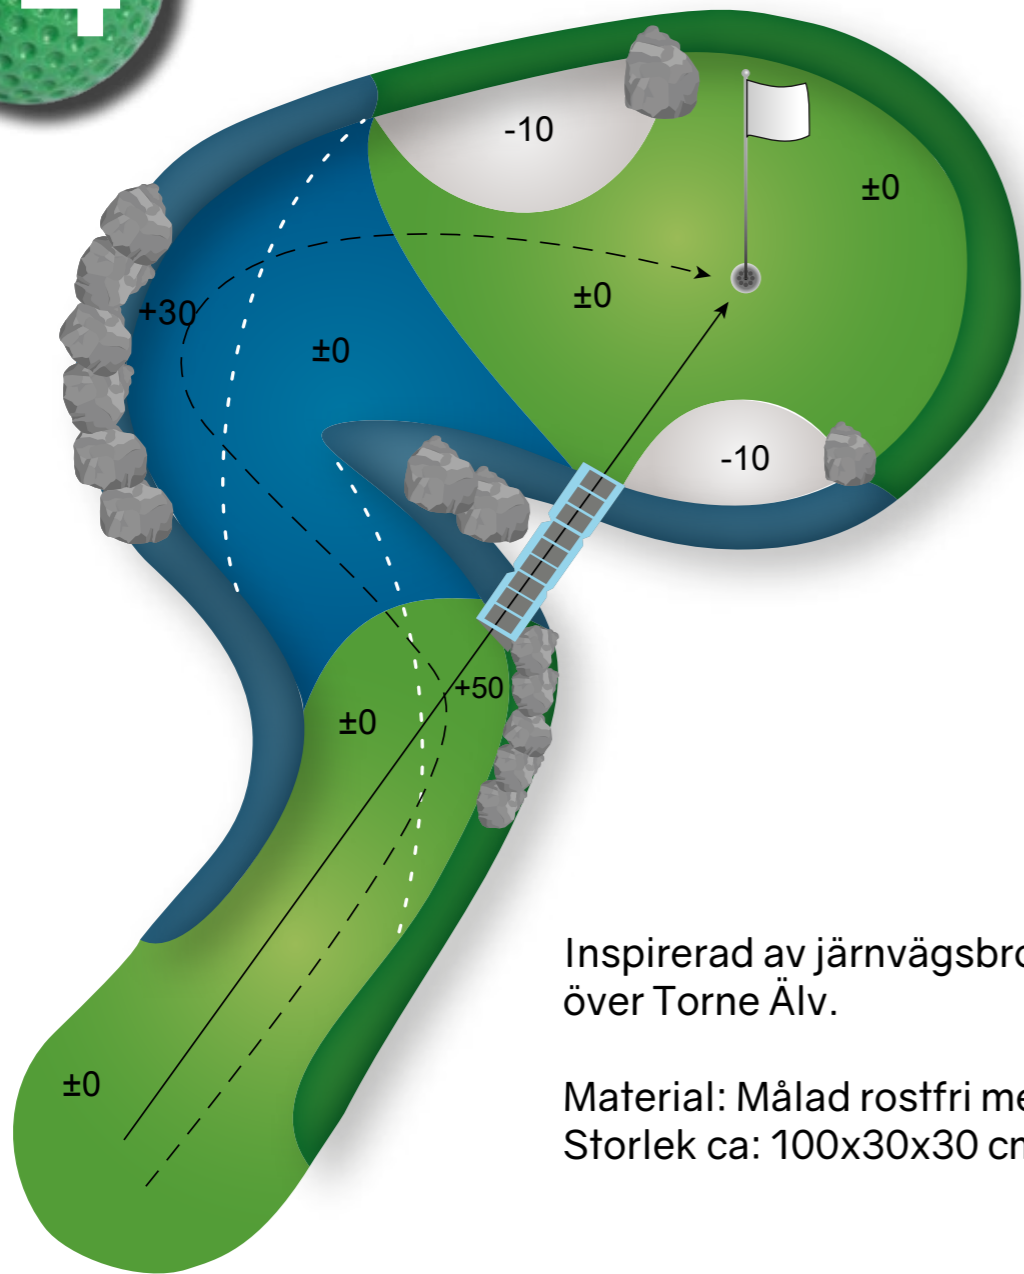

Material: Målad betong
Storlek ca: 50x60cm

Slutgiltigt resultat kan avvika från presentationen

12

Inspirerad av Strandpromenaden och de roliga "Silly Walk" trafikskyltarna.

Material: Målad rostfri metall
Storlek ca: Maxhöjd 150 cm

Slutgiltigt resultat kan avvika från presentationen

13

Inspirerad av alla slalombackar runt om Haparanda.

Material: Målad rostfri metall
Storlek ca: 10x20cm

Slutgiltigt resultat kan avvika från presentationen

14

Inspirerad av järnvägsbron
över Torne Älv.

Material: Målad rostfri metall
Storlek ca: 100x30x30 cm

Slutgiltigt resultat kan avvika från presentationen

Belysning & Vägvisare på "Fjälltoppen"

Belysning utplacerad längs med hålen.

Mitt uppe på "fjället" placeras en vägvisare inspirerad av den i Haparanda. Välj att visa några verkliga ställen och avstånd eller peka på hålens teman.

Material: Målad rostfri metall
Storlek ca: höjd 150 cm