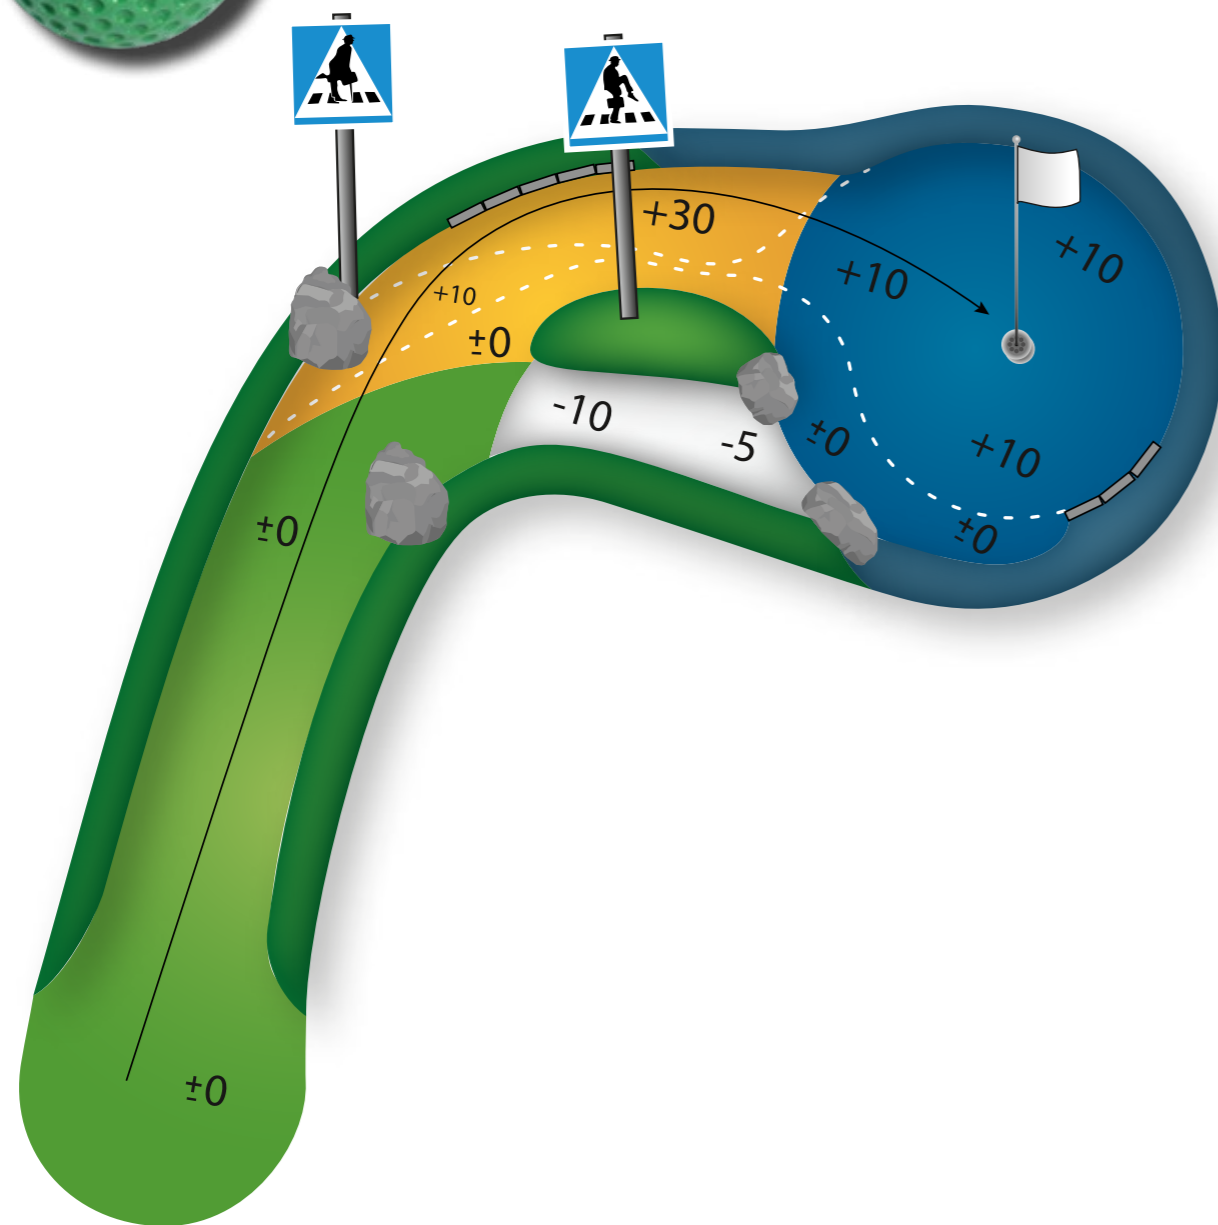

Slutgiltigt resultat kan avvika från presentationen

Se renen uppe på fjället! Spela ner i rännan för att komma rätt på hålet.

Material: Rostfri metall, siluett
Storlek ca: 200x180x0,3 cm

Slutgiltigt resultat kan avvika från presentationen

Spela under en miniatyrbyggnad inspirerad av resecentret i Haparanda.

Material: Målad rostfri metall
Storlek ca: 100x60x30 cm

Slutgiltigt resultat kan avvika från presentationen

10

Inspirerad av isfisket.
 Spela upp på isborren och ner
 i en string, passera både ett
 pimpelspö och en fisk.
 Välplacerad pall lämplig för ett
 fototillfälle!

Material:
 Målad rostfri metall.
 Målad betong.
 Storlek ca: Maxhöjd 120cm

Slutgiltigt resultat kan avvika från presentationen

Inspirerad av Naturreservatet och dessa fantastiska bär; blåbär, hjortron och lingon.

Material: Målad betong
Storlek ca: 50x60cm

Slutgiltigt resultat kan avvika från presentationen

12

Inspirerad av Strandpromenaden och de roliga "Silly Walk" trafikskyltarna.

Material: Målad rostfri metall
Storlek ca: Maxhöjd 150 cm