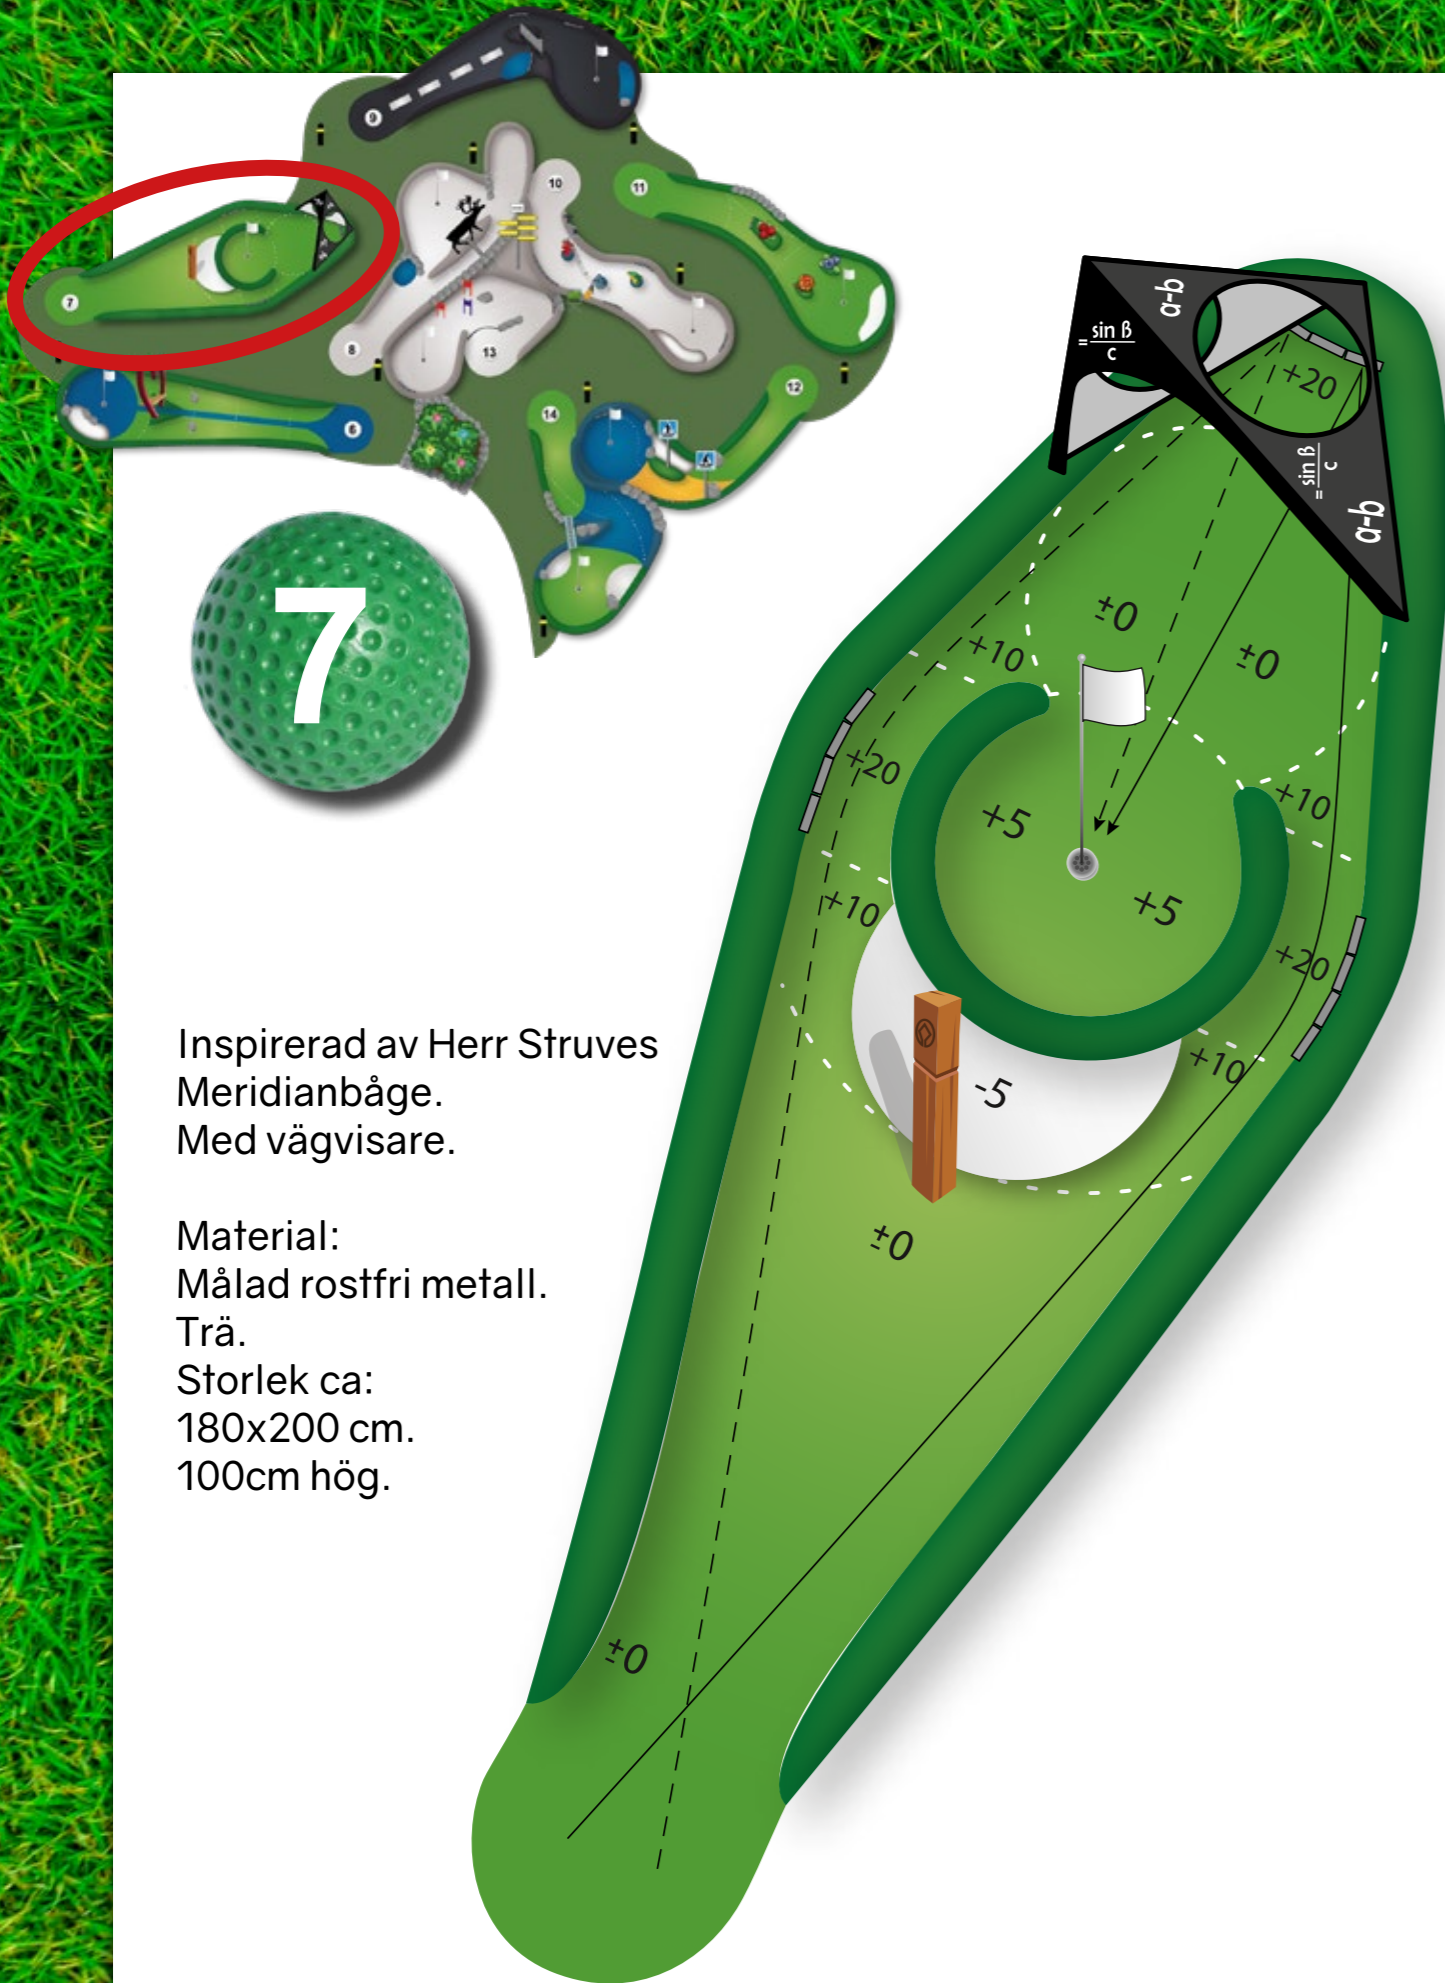

18

2

3

17

4

16

5

15

Platsen för utbyggnad

Platsen för de nio extra hålen med lokalt tema.
Beroende på ev befintlig växtlighet finns plats att vrida utbyggnaden.

Inspirerad av Victoriatorget och hjärtat, med sittbänk, som sträcker sig över gränsen.
Perfekt photospot!

Material: Målad rostfri metall
Storlek ca: 180x200 cm

Slutgiltigt resultat kan avvika från presentationen

Inspirerad av Herr Struves Meridianbåge. Med vägvisare.

Material:
Målad rostfri metall.
Trä.
Storlek ca:
180x200 cm.
100cm hög.

Slutgiltigt resultat kan avvika från presentationen

Se renen uppe på fjället! Spela ner i rännan för att komma rätt på hålet.

Material: Rostfri metall, siluett
Storlek ca: 200x180x0,3 cm

Slutgiltigt resultat kan avvika från presentationen