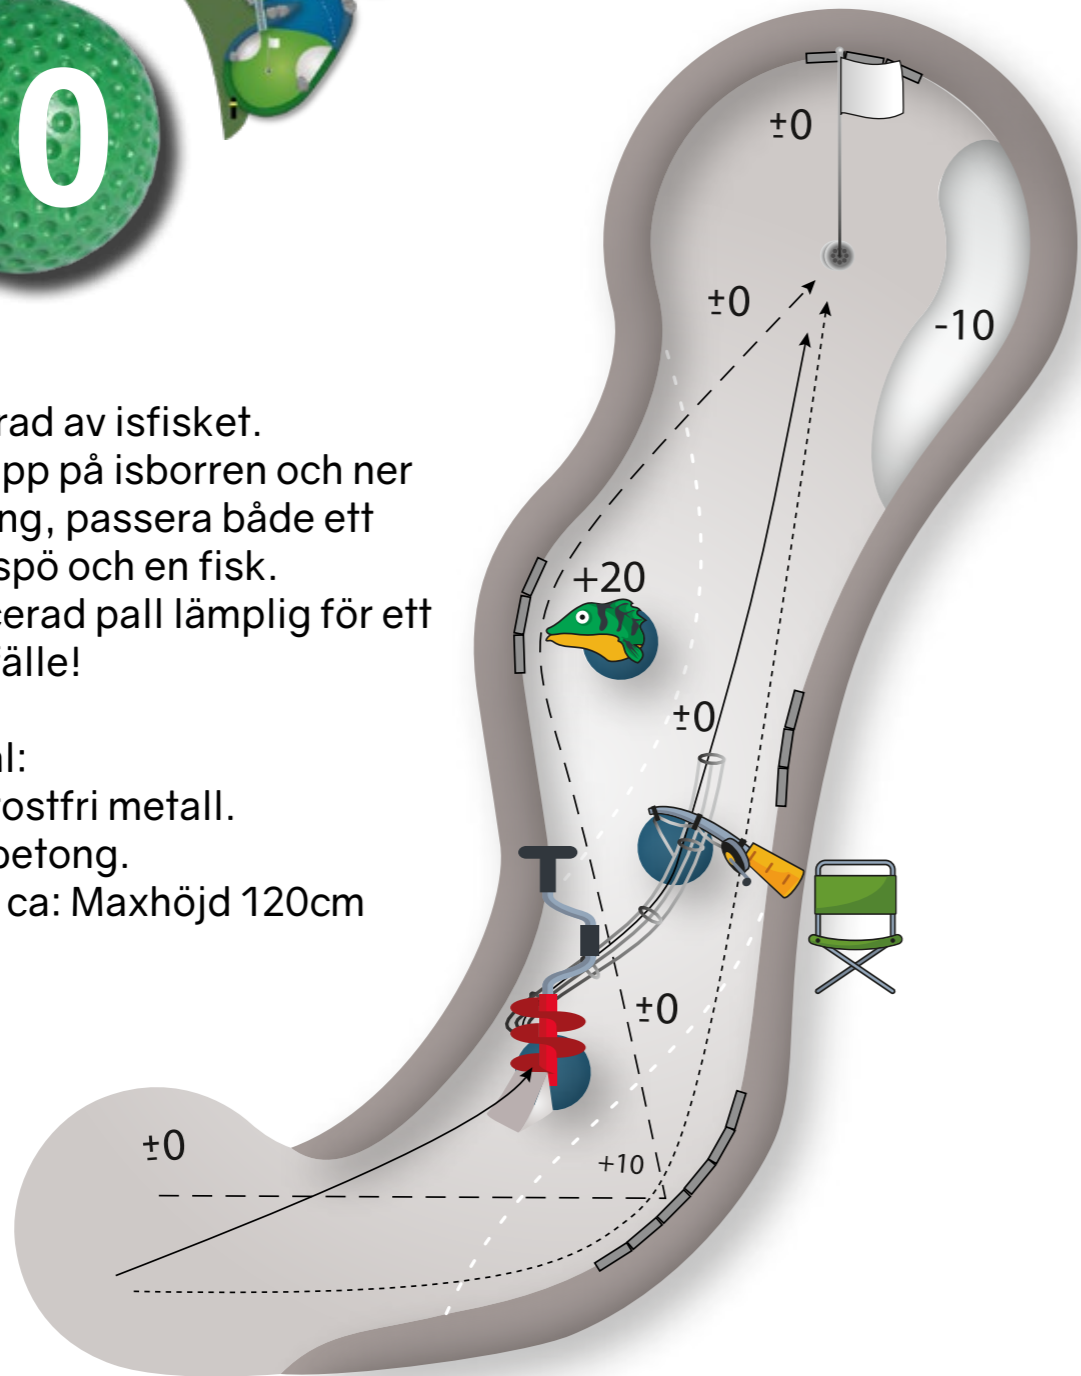

Slutgiltigt resultat kan avvika från presentationen