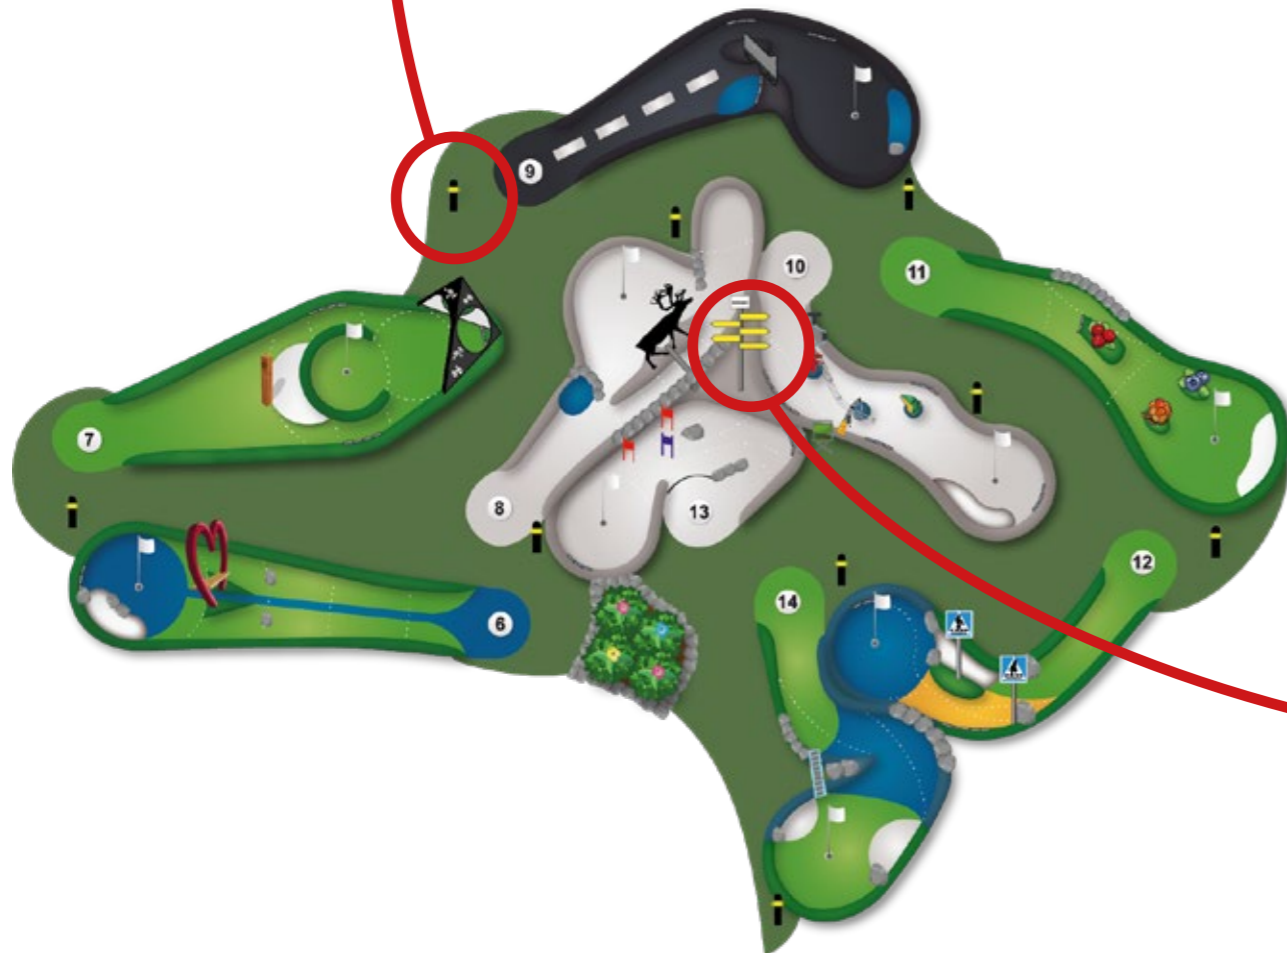

14

Inspirerad av järnvägsbron
över Torne Älv.

Material: Målad rostfri metall
Storlek ca: 100x30x30 cm

Slutgiltigt resultat kan avvika från presentationen

Belysning & Vägvisare på "Fjälltoppen"

Belysning utplacerad längs med hålen.

Mitt uppe på "fjället" placeras en vägvisare inspirerad av den i Haparanda. Välj att visa några verkliga ställen och avstånd eller peka på hålens teman.

Material: Målad rostfri metall
Storlek ca: höjd 150 cm