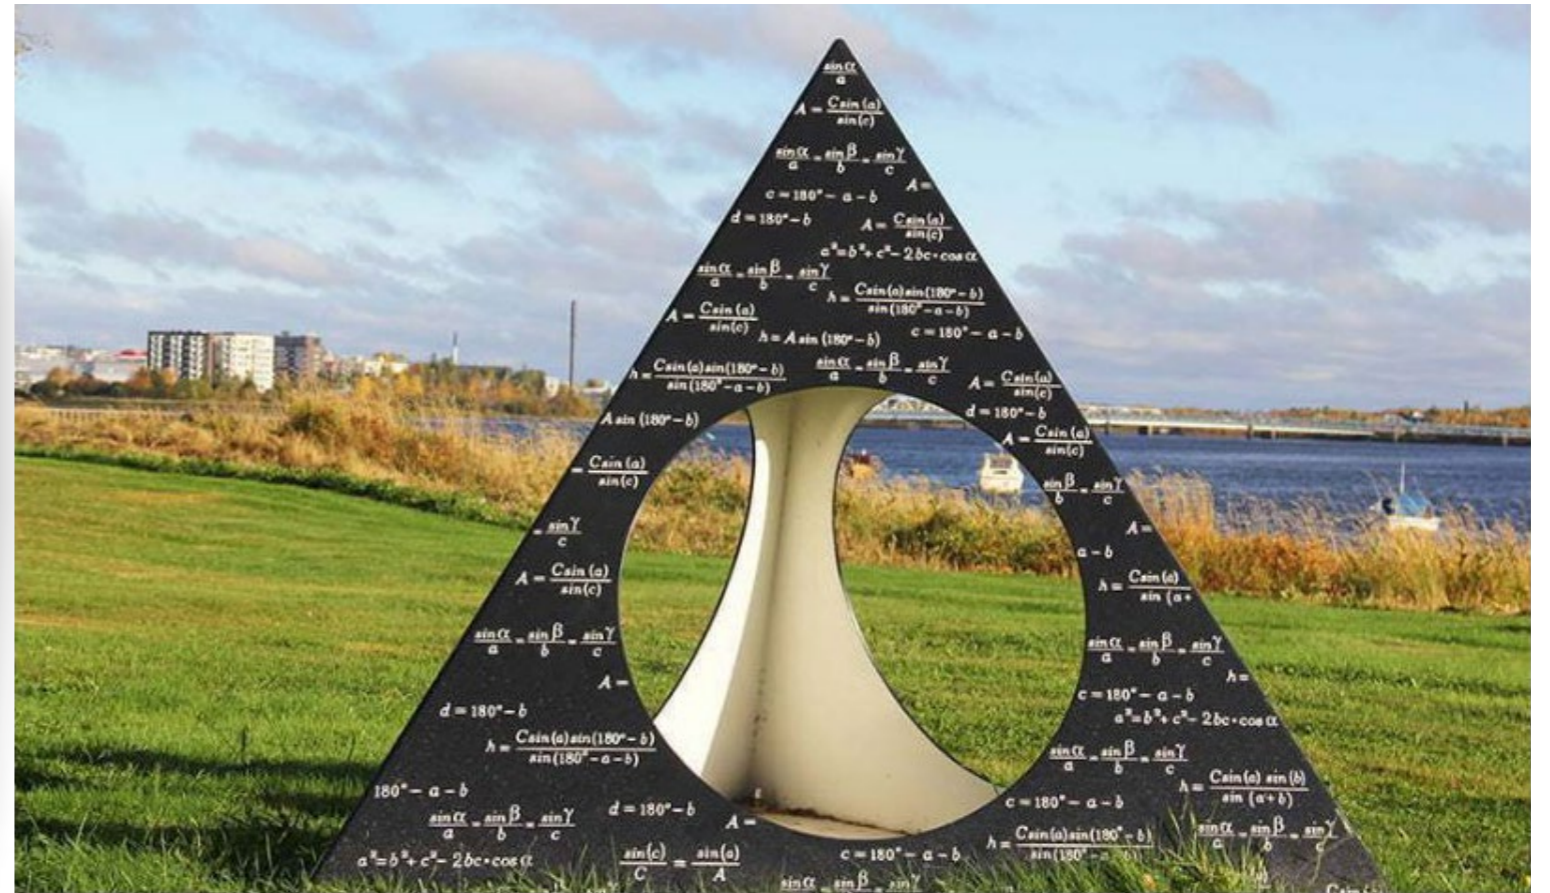

Platsen för utbyggnad

Platsen för de nio extra hålen med lokalt tema.
Beroende på ev befintlig växtlighet finns plats att vrida utbyggnaden.

Inspirerad av Victoriatorget och hjärtat, med sittbänk, som sträcker sig över gränsen.
Perfekt photospot!

Material: Målad rostfri metall
Storlek ca: 180x200 cm

Slutgiltigt resultat kan avvika från presentationen

Inspirerad av Herr Struves Meridianbåge. Med vägvisare.

Material:
Målad rostfri metall.
Trä.
Storlek ca:
180x200 cm.
100cm hög.