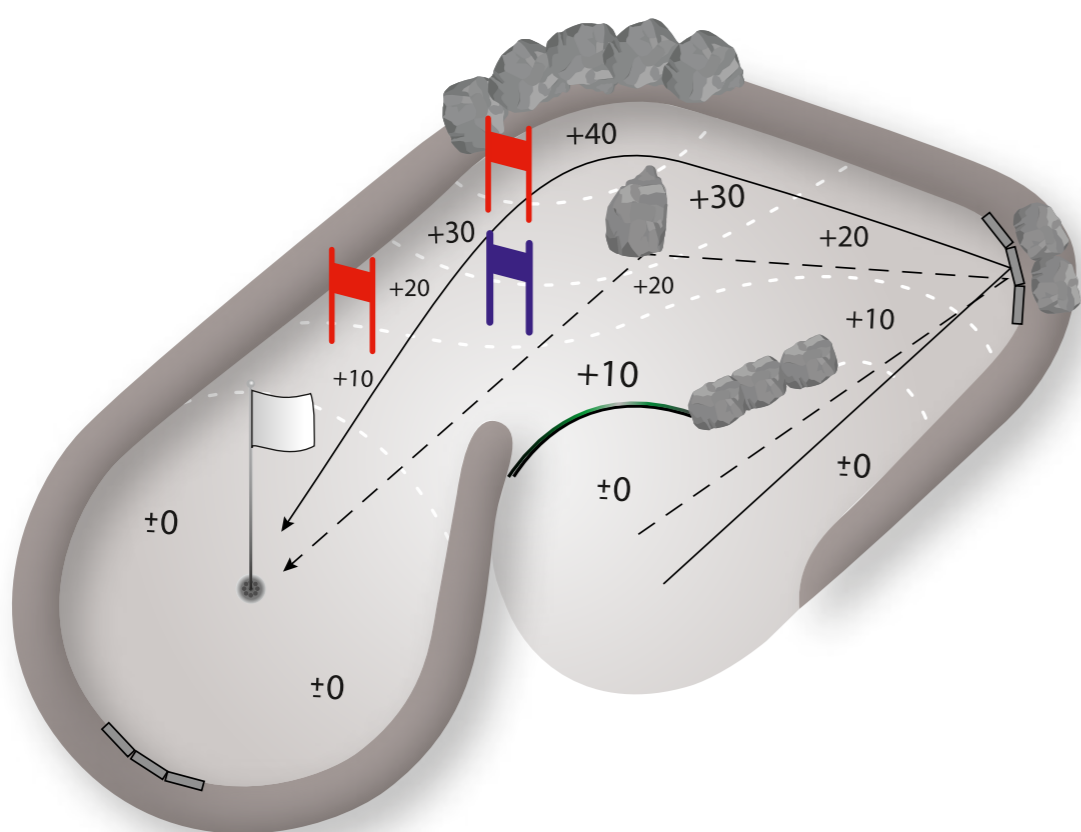

Inspirerad av alla slalombackar runt om Haparanda.

Material: Målad rostfri metall
Storlek ca: 10x20cm

Slutgiltigt resultat kan avvika från presentationen