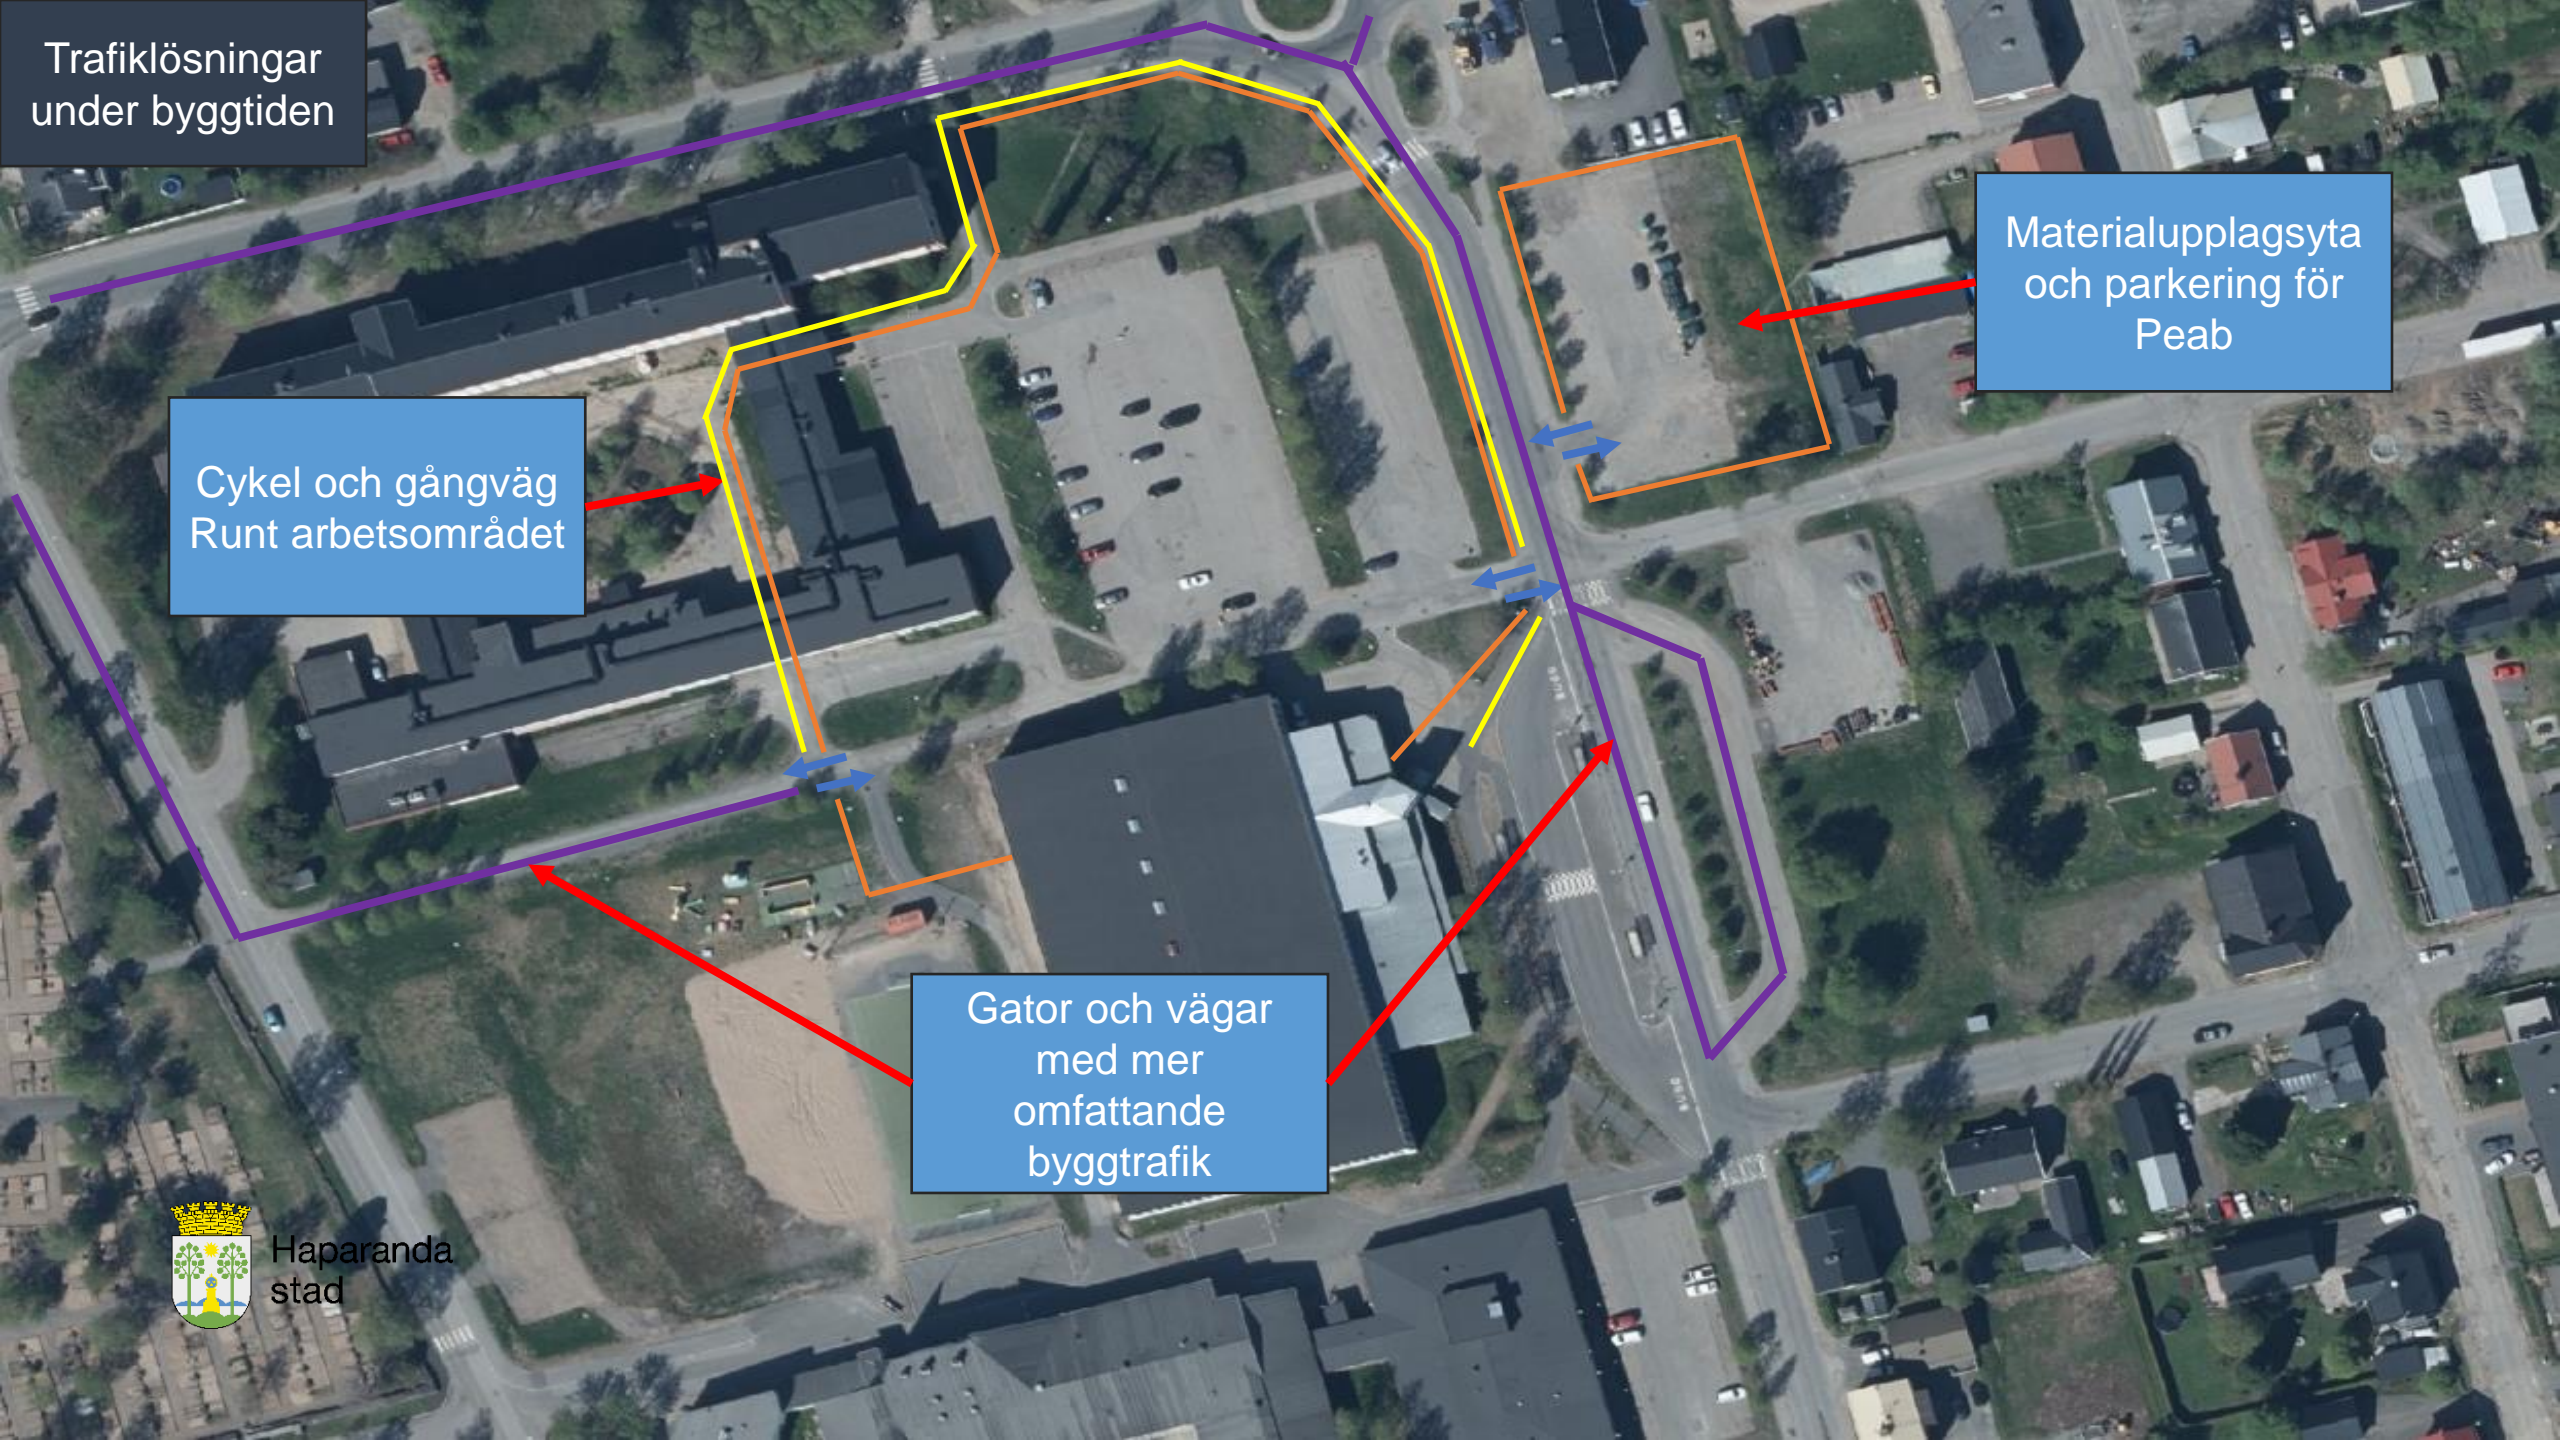

Haparanda
stad

Förberedande
arbeten

Återvinningsstation
avvecklas

Parkeringar flyttar

Del av
Tornedalskolan
rivs

Mark fylls och ny
parkeringsplats
anläggs

Mark fylls och ny
provisorisk
parkeringsplats
anläggs

Haparanda
stad

Etablering av arbetsplatsen

Arbetsplatsen inhägnas med byggstängsel. Kommer att variera i omfattning till en början.

Materialupplagsyta och parkering för Peab

Haparanda stad

Trafiklösningar
under byggtiden

Materialupplagsyta
och parkering för
Peab

Cykel och gångväg
Runt arbetsområdet

Gator och vägar
med mer
omfattande
byggtrafik

Bullrande
arbeten
sommaren-
hösten 2023

Rivningsarbeten
perioden juni-
augusti

Markarbeten juni-
november